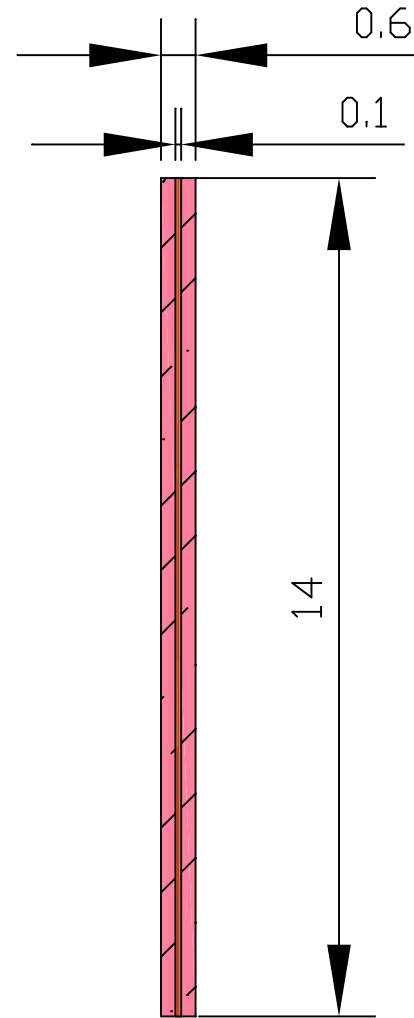

Aspirasaliva / Saliva Ejectors

NOSTRUM S.R.L. Via Provinciale 298 55041 Capezzano Pianore (LU) TEL. 0584 905191 FAX. 0584 905155 www.grupponostrum.it info@grupponostrum.it		Quote in Centimetri Non scalare il disegno Units in Centimeter Don't scale the drawing	Titolo Title PINK Cannule Aspirasaliva Lunghe Long Saliva Ejectors REF 3410/10/1
Corpo/shape : PVC Anima in metallo/Metal soul : Ferro zigrinato, superficie Ramata /Knurled Iron, Ramata surface Cuppuccio/Hood : PE	Materiale/ Material	Data Date 04/04/2017	Disegnato Designed by Matteo Battistini
		Foglio Sheet 1 di 1 A 4	Scala Scale 1:2 Scala PDF Scale PDF 4:1