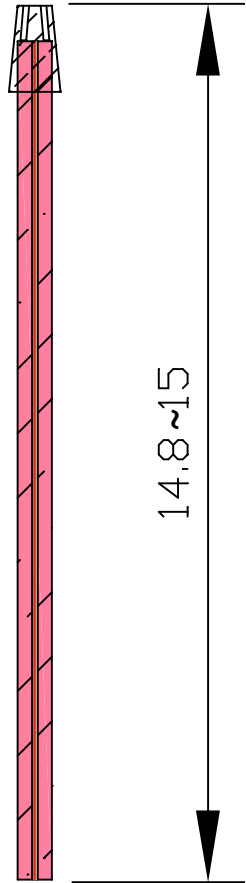

Aspirasaliva / Saliva Ejectors

NOSTRUM S.R.L. Via Provinciale 298 55041 Capezzano Pianore (LU) TEL. 0584 905191 FAX. 0584 905155 www.grupponostrum.it info@grupponostrum.it		Quote in Centimetri Non scalare il disegno Units in Centimeter Don't scale the drawing	Titolo Title PINK Cannule Aspirasaliva Lunghe Long Saliva Ejectors REF 3410/10/1
Corpo/shape : PVC Anima in metallo/Metal soul : Ferro zigrinato, superficie Ramata /Knurled Iron, Ramata surface Cuppuccio/Hood : PE	Materiale/ Material	Data Date 04/04/2017	Disegnato Designed by Matteo Battistini
		Foglio Sheet 1 di 1 A 4	Scala Scale 1:2 Scala PDF Scale PDF 4:1