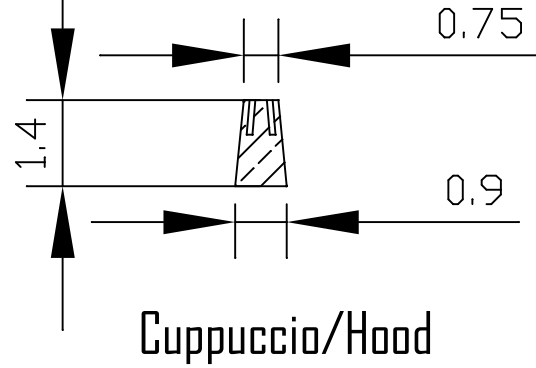

Aspirasaliva / Saliva Ejectors

NOSTRUM S.R.L. Via Provinciale 298 55041 Capezzano Pianore (LU) TEL. 0584 905191 FAX. 0584 905155 www.grupponostrum.it info@grupponostrum.it		Quote in Centimetri Non scalare il disegno Units in Centimeter Don't scale the drawing	Titolo Title PINK Cannule Aspirasaliva Lunghe Long Saliva Ejectors REF 3410/10/1
Corpo/shape : PVC Anima in metallo/Metal soul : Ferro zigrinato, superficie Ramata /Knurled Iron, Ramata surface Cuppuccio/Hood : PE	Materiale/ Material	Data Date 04/04/2017	Disegnato Designed by Matteo Battistini
		Foglio Sheet 1 di 1 A 4	Scala Scale 1:2 Scala PDF Scale PDF 4:1