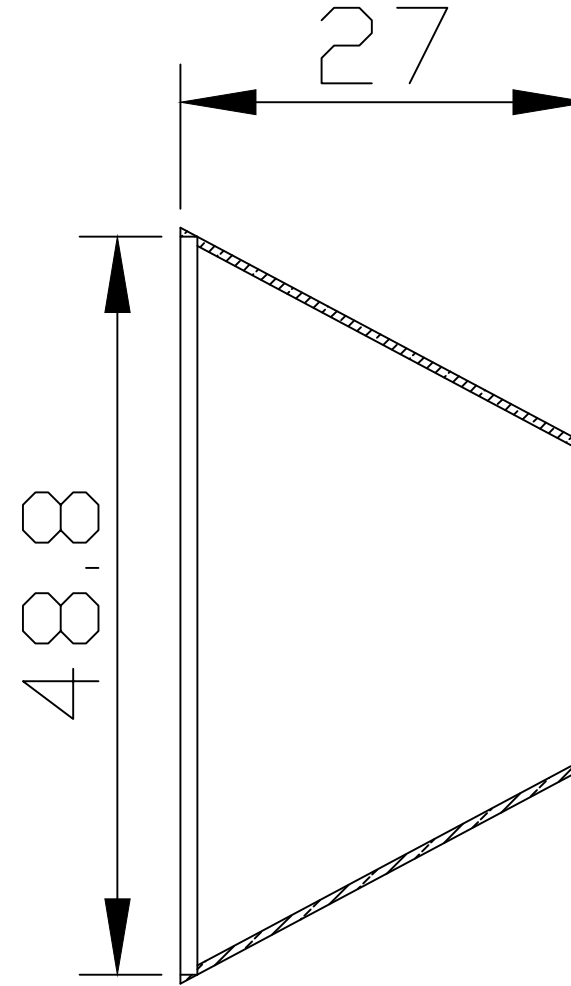

Sezione A-A

|   |   |                           |   |                               |
|---|---|---------------------------|---|-------------------------------|
|  <b>NOSTRUM S.R.L.</b><br>Via Provinciale 298<br>55041 Capezzano<br>Pianore (LU)<br>TEL. 0584 905191 FAX. 0584 905155<br>www.grupponostrum.it<br>info@grupponostrum.it | Quote in Millimetri<br>Non scalare il disegno<br>Units in Millimeter<br>Don't scale the drawing |                           | Titolo<br>Title<br><b>Rondelle/O-ring/Boccole</b><br><b>Washers/O-ring/Bushes</b> |                               |
|   | Materiale<br>Material<br><b>PE</b>  |                           | Codice<br>Code<br><b>22040</b>  |                               |
| Data<br>Date<br>15/01/2016  | Disegnato<br>Designed by<br>Sargentini  | Foglio<br>Sheet<br>1 di 1 | Scala<br>Scale<br>1:2   | Scala PDF<br>Scale PDF<br>4:1 |