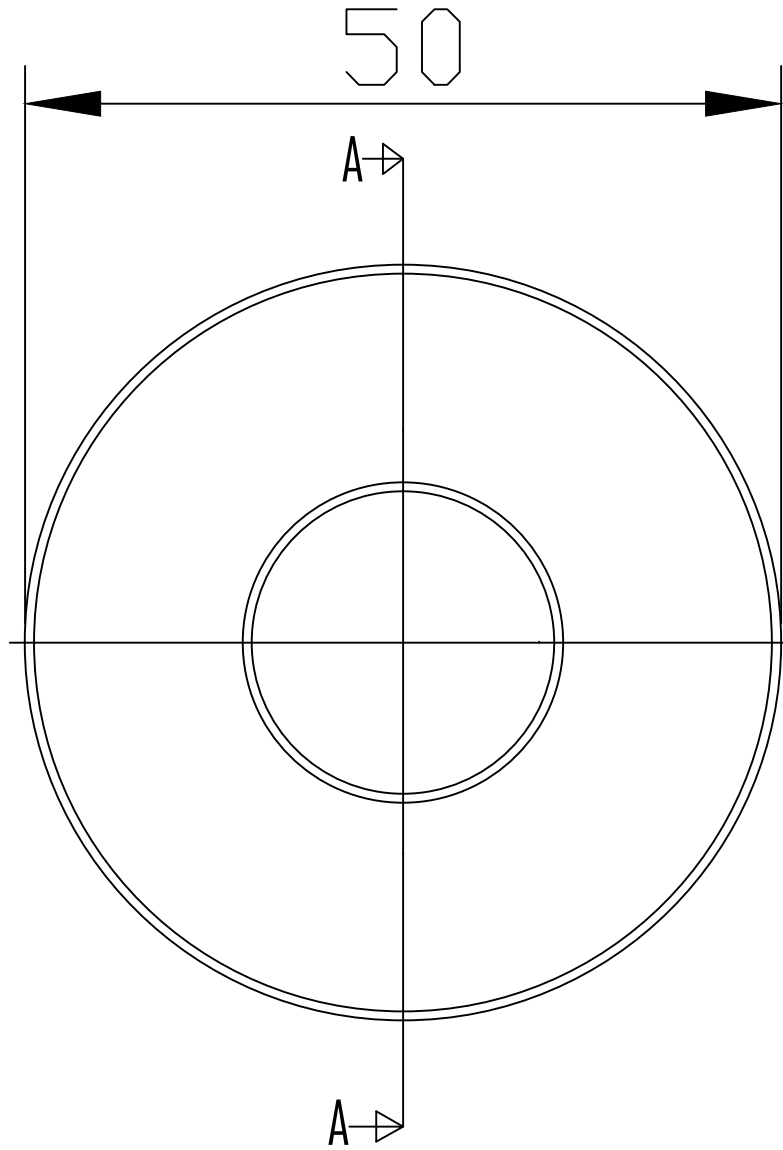

Sezione A-A

|   |   |                           |   |                               |
|---|---|---------------------------|---|-------------------------------|
|  <b>NOSTRUM S.R.L.</b><br>Via Provinciale 298<br>55041 Capezzano<br>Pianore (LU)<br>TEL. 0584 905191 FAX. 0584 905155<br>www.grupponostrum.it<br>info@grupponostrum.it | Quote in Millimetri<br>Non scalare il disegno<br>Units in Millimeter<br>Don't scale the drawing |                           | Titolo<br>Title<br><b>Rondelle/O-ring/Boccole</b><br><b>Washers/O-ring/Bushes</b> |                               |
|   | Materiale<br>Material<br><b>PE</b>  |                           | Codice<br>Code<br><b>22040</b>  |                               |
| Data<br>Date<br>15/01/2016  | Disegnato<br>Designed by<br>Sargentini  | Foglio<br>Sheet<br>1 di 1 | Scala<br>Scale<br>1:2   | Scala PDF<br>Scale PDF<br>4:1 |