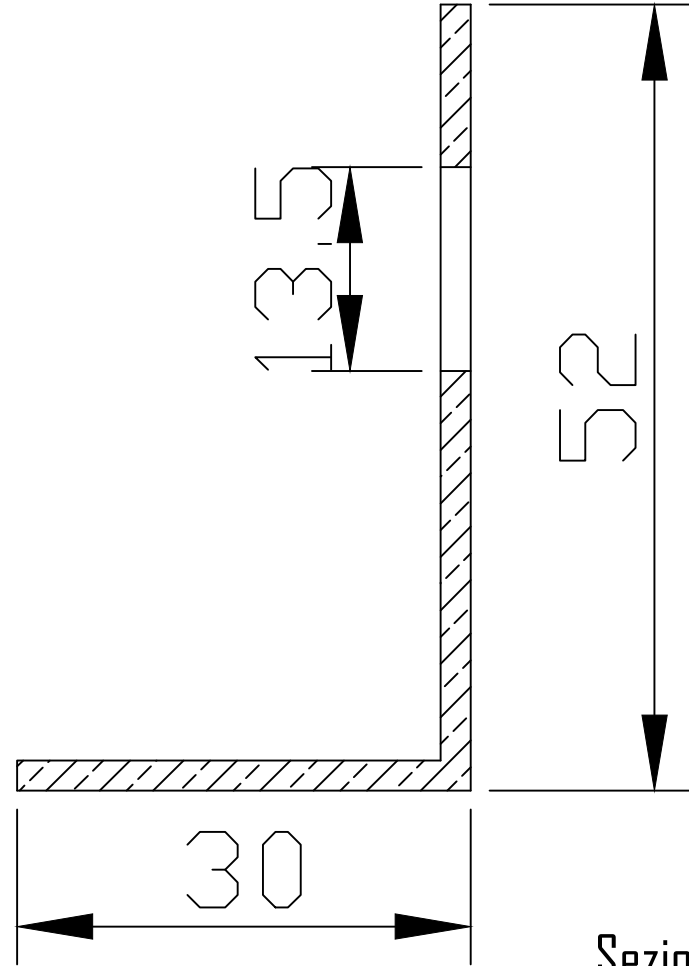

Sezione A-A

|  |   |                            |  |                               |                       |
|--|---|----------------------------|--|-------------------------------|-----------------------|
| <br><b>NOSTRUM S.R.L.</b><br>Via Provinciale 298<br>55041 Capezzano<br>Pianore (LU)<br>TEL. 0584 905191 FAX. 0584 905155<br>www.grupponostrum.it<br>info@grupponostrum.it | Quote in Millimetri<br>Non scalare il disegno<br><br>Units in Millimeter<br>Don't scale the drawing |                            | Titolo<br>Title<br><b>Suporti<br/>         Accessories</b><br>Codice<br>Code<br><b>40030</b> |                               |                       |
|  | Materiale<br>Material<br><b>PVC 70 SH</b>   | Data<br>Date<br>08/02/2016 | Disegnato<br>Designed by<br>Sargentini   | Foglio<br>Sheet<br>1 di 1 A 4 | Scala<br>Scale<br>1:2 |