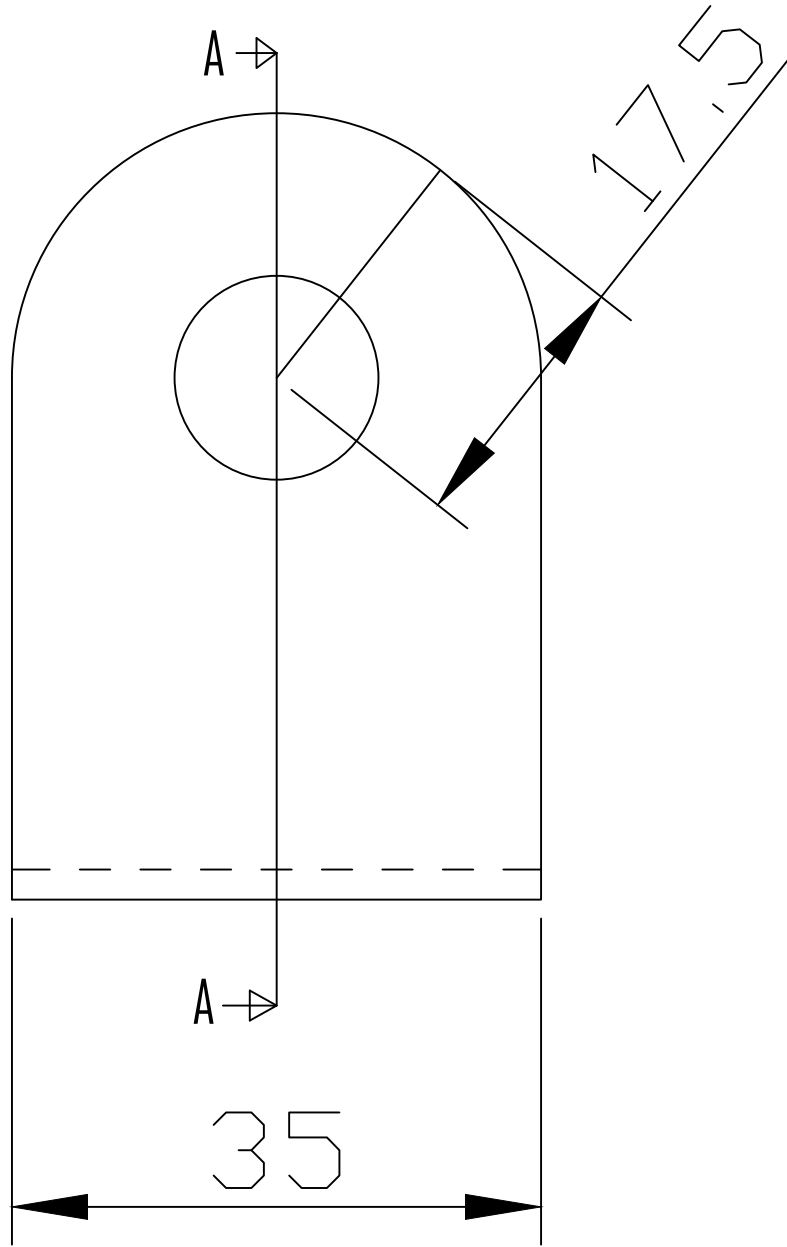

Sezione A-A

|  |   |                            |  |                               |                       |
|--|---|----------------------------|--|-------------------------------|-----------------------|
| <br><b>NOSTRUM S.R.L.</b><br>Via Provinciale 298<br>55041 Capezzano<br>Pianore (LU)<br>TEL. 0584 905191 FAX. 0584 905155<br>www.grupponostrum.it<br>info@grupponostrum.it | Quote in Millimetri<br>Non scalare il disegno<br><br>Units in Millimeter<br>Don't scale the drawing |                            | Titolo<br>Title<br><b>Suporti<br/>         Accessories</b><br>Codice<br>Code<br><b>40030</b> |                               |                       |
|  | Materiale<br>Material<br><b>PVC 70 SH</b>   | Data<br>Date<br>08/02/2016 | Disegnato<br>Designed by<br>Sargentini   | Foglio<br>Sheet<br>1 di 1 A 4 | Scala<br>Scale<br>1:2 |